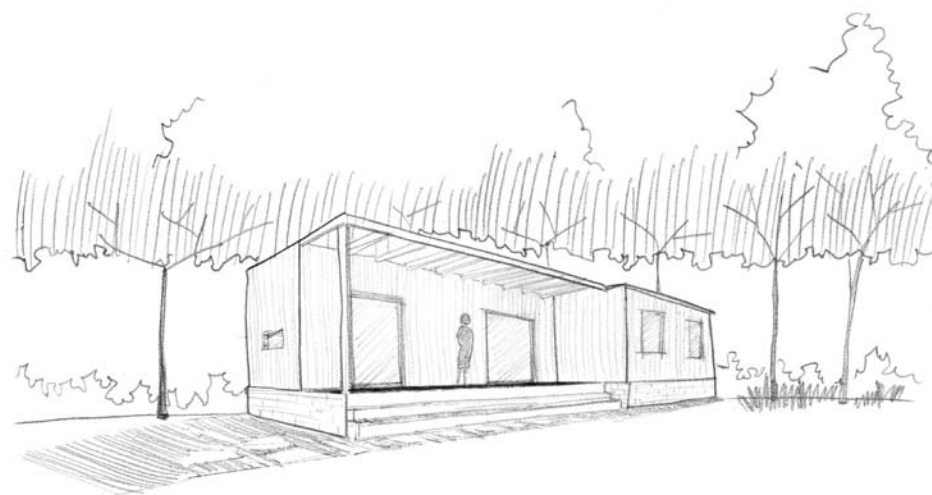

Natura es una empresa de casas de madera, líder del mercado, que se caracteriza por un servicio comprometido con el cliente. Nuestra misión es satisfacer y lograr que los sueños depositados en nosotros se cumplan. Nuestra experiencia y profesionalidad son nuestras mejores garantías.

Cada proceso de fabricación es sometido a los más altos estándares de calidad, desarrollando un producto que cumple con las exigencias esperadas por nuestros clientes.

Natura ha decidido apostar por el diseño y la vanguardia. Somos coherentes con lo que nuestro medio exige, que es una construcción sostenible y limpia. Seguimos apostando por la madera, que nos proporciona cualidades que ningún otro material constructivo posee, como el ahorro energético y el respeto con la ecología.